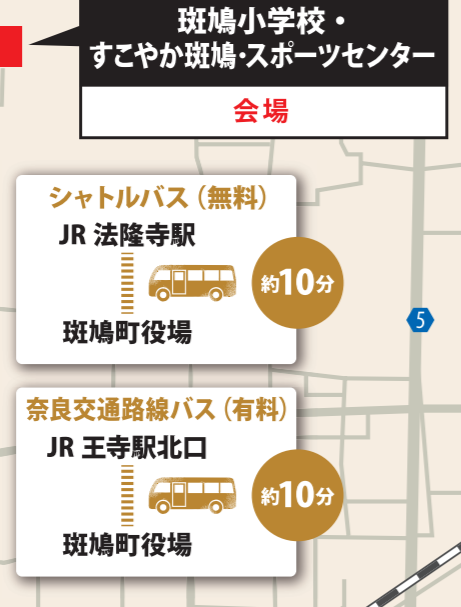

# いかるがの里 聖徳太子マラソン

— マラソンの部 —

## 会場周辺図

10kmコース 1周

ハーフコース 2周

## マラソンの部会場図